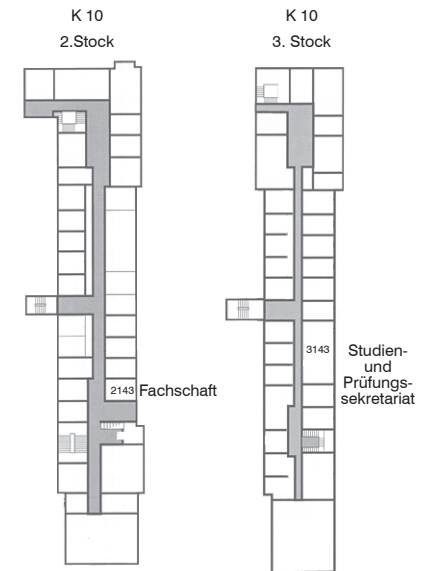

fachschafft asl

Als Studierendenvertretung des Fachbereiches setzen wir uns für die Interessen der Studenten des Fachbereiches ein und wirken als Bindeglied zwischen Studenten und Professoren, um möglichst gute Studienbedingungen zu erreichen. Die Fachschafft ist demokratisch organisiert, ist für uns aber mehr als politische Interessenvertretung. Hauptsächlich beschäftigen wir uns mit den Inhalten des Studiums, doch nach unserem Dafürhalten hat Fachschafft auch eine ganze Menge mit Spaß und einem studentischen Lebensgefühl zu tun. Das Café will betrieben werden und die eine oder andere Veranstaltung wird von uns sicher auch ausgerichtet. Aber dafür brauchen wir viele helfende Hände. Also, wenn Du die Strukturen hinterfragen und ändern möchtest oder Deinen Lebensraum als Student aktiv verbessern willst, solltest Du Dich nicht nur in Kassel einschreiben sondern auch zur Fachschafft kommen. Denn: Du bist die Fachschafft! Im Semester treffen wir uns immer mittwochs um 14 Uhr im oder am Fachschaftsraum. In der Vorlesungsfreien Zeit werden die Treffen immer rechtzeitig auf unserer Homepage <http://fsasl.de> angekündigt. Dort findest Du auch aktuelle Informationen rund um den Fachbereich oder hast die Möglichkeit, Deine Meinung zu sagen.