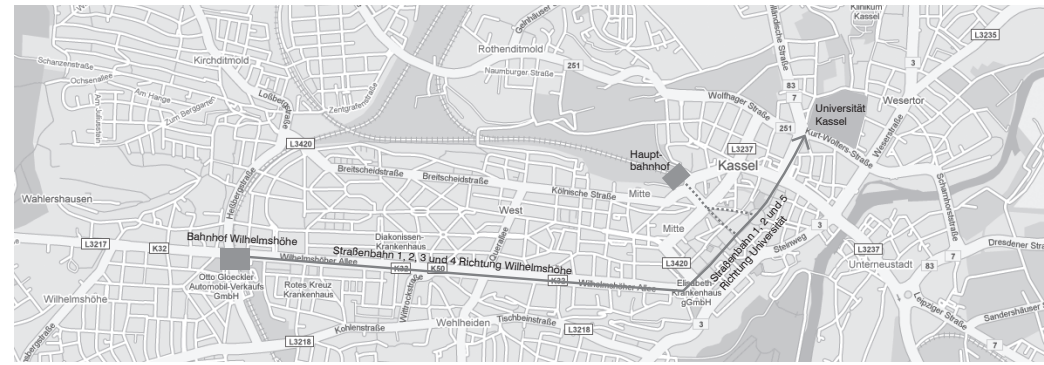

Aus diesem Grunde möchten wir als **Fachschafft ASL** die Stadt, die Uni und unseren interdisziplinären **Fachbereich ASL** kurz vorstellen und ein paar Tipps für die ersten Tage mitgeben. Um Dir Stadt und Uni ausführlich vorzustellen, bieten wir in den ersten Oktoberwochen Stadtrundgänge an. Am 1./6./9./10. treffen wir uns jeweils um 14.30 Uhr am Fachschaftsraum, um in kleinen Gruppen durch die Stadt zu ziehen. Außerdem steht Dir die Fachschafft allzeit für Fragen oder als Kontakt zur Verfügung.

Universität und Fachbereich

Die Universität Kassel wurde im Jahre 1970 gegründet. Ihr Hauptstandort ist der Campus am Holländischen Platz, doch dem Ursprung als Gesamthochschule ist es geschuldet, dass es momentan verschiedene Standorte über das Stadtgebiet verteilt gibt. Derzeit laufen aber konkrete Planungen den Hauptcampus zu erweitern. Der Campus liegt sehr günstig in fußläufiger Entfernung zur Innenstadt und ist leicht mit der Straßenbahn und dem Bus zu erreichen. Mit den Linien 1, 2 und 5, die Du mit Deinem Immatrikulationsausweis kostenlos nutzen kannst, kommst Du zur Haltestelle ‚Holländischer Platz/Universität‘. Direkt am Eingang des Campus befindet sich linker Hand das K10, wie die Henschelstraße 2 inoffiziell genannt wird. Das ist das Gebäude des Fachbereichs 06, also Dein Gebäude! Hier sind viele der Fachgebiete, Vorlesungsräume und Studentischen Arbeitsräume untergebracht. Weitere Fachgebiete befinden sich in der HAFEKA, Gottschalkstraße. Die Fachschafft findest Du im K10, 2. Stock, Raum 2134. Außerdem ist das Studiensekretariat im 3. Stock, Raum 3144, eine gute Adresse, um Studieninformationen zu erfragen. Den Allgemeinen Studienservice findest Du in der Mönchebergstraße 19 (1. OG).